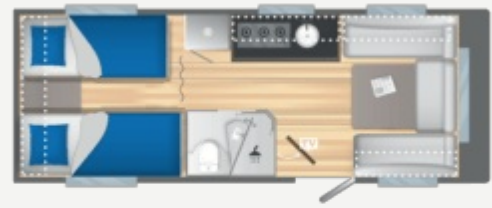

- o Verwarming / Boiler TRUMA COMBI 4 (GAS)
- o Rondverwarming (12V)

• AUTONOMIE

- o Vaste watertank 50L
- o Verrijdbare afvalwatertank
- o Afvalwatertank 30L : 30L
- o Stopcontacten 230V : 5

• SLAAPGEDEELTE

- o Afmeting bed voor (cm) : 127148x210
- o Afmeting bed achter (cm) : 127148x210
- o Bed opent met behulp van gasveer : (85x200)x2
- o Bed opent met behulp van gasveer

• Keuken

- o Compressor-koelkast XL FREEZE : 150L
- o RVS spoelbak
- o RVS 3 pits gasstel

• Wc

- o WC à cassette pivotant électrique

• Standaard basisuitrusting

- o Verwarming / Boiler TRUMA COMBI 4 (GAS)
- o Rondverwarming (12V)
- o Verrijdbare afvalwatertank
- o Gescheiden Douchebodem
- o Lanterneau (40x40 cm)
- o Thetford-Toilet
- o Douchebak
- o Houten douchevloer
- o 3e remlicht
- o Neuswiel
- o Verlengde uitdraaisteunen voorzijde
- o Verzwaarde uitdraaisteunen (x4)
- o Aluminium velgen
- o Exclusive IRP opbouwtechniek
- o Polyester zijwanden : Gris Matter
- o XL -brede buitendeur (61cm)
- o Polyester Dak met opbouw
- o Openslaande ramen met dubbel glas
- o Voortent-rails
- o LED Voortentlamp
- o Bevestigingsrails voor fietsendrager achterzijde
- o Geïntegreerde disselbak
- o Tweede gasfleshouder
- o Combirollen alle ramen
- o Skyview
- o TV steun
- o Fflexibele leeslampjes LED met USB
- o Controlepaneel
- o Alimentation électrique 230V avec disjoncteur
- o Voorbereiding airco
- o Voorbereiding TV-aansluiting: Stopcontacten en kabels
- o USB-Stopcontact
- o Stopcontacten 230V
- o LED binnenverlichting

Aantal personen	4 slaapplekken
Totaallengte inclusief koppeling (m)	7.37m
Max. Toegestaan gewicht	1500

vanaf

€ 35.590*

*Exclusief onkosten voor registratie, exclusief transport