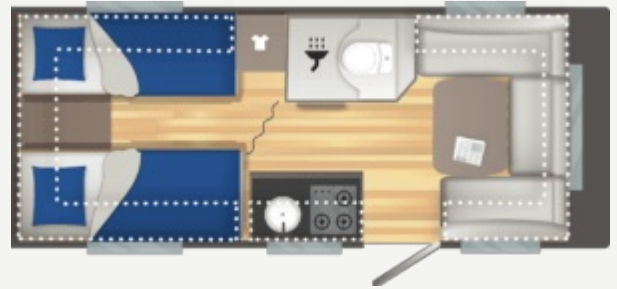

## TECHNISCHE EIGENSCHAPPEN

- **MATEN (m)**
  - Totale lengte incl. Dissel : 6.97
  - Totale lengte : 5.94
  - Binnenlengte : 5.2
  - Totale hoogte : 2.58
  - Binnenhoogte : 1.95
  - Totale breedte : 2.3
  - Binnenbreedte : 2.14
  - Bandenmaat reservewiel : 185R14C
- **Gewicht (kg)**
  - Leeggewicht : 1280
  - Rijklaar gewicht +/-5% : 1297
  - Standaardgewicht totaal : 1500
  - Administratief gewichtswijziging (1) : 1500/1800
  - Omloopmaat voortent +/-5% : 9.88
- **VERWARMING**
  - Verwarming / Boiler TRUMA COMBI 4 (GAS)
  - Rondverwarming (12V)
- **AUTONOMIE**
  - Vaste watertank 50L
  - Verrijdbare afvalwatertank
  - Afvalwatertank 30L : 30L
  - Stopcontacten 230V : 4
- **SLAAPGEDEELTE**
  - Afmeting bed voor ( cm ) : 143117x210
  - Afmeting bed achter ( cm ) : 143117x210
  - Bed opent met behulp van gasveer : (85x200)x2
  - Bed opent met behulp van gasveer
  - Opklapbaar hoofdeinde
- **Keuken**
  - Compressor-koelkast XL FREEZE : 150L
  - RVS spoelbak
  - RVS 3 pits gasstel
- **Wc**
  - Electrisch Cassettetoilet
- **Standaard basisuitrusting**
  - Verwarming / Boiler TRUMA COMBI 4 (GAS)
  - Rondverwarming (12V)
  - Verrijdbare afvalwatertank
  - Gescheiden Douhecabine
  - Lanterneau (40x40 cm)
  - Thetford-Toilet
  - Douchebak
  - Houten douchevlonder
  - 3e remlicht
  - Neuswiel
  - Verlengde uitdraaisteunen voorzijde
  - Verzwaarde uitdraaisteunen (x4)
  - Aluminium velgen
  - Exclusieve IRP opbouwtechniek
  - Polyester zijwanden : Gris Matter
  - XL -brede buitendeur (61cm)
  - Polyester Dak met opbouw
  - Openslaande ramen met dubbel glas
  - Voortent-rails
  - LED Voortentlamp
  - Bevestigingsrails voor fietsendrager achterzijde
  - Geïntegreerde disselbak
  - Tweede gasfleshouder
  - Combirollos alle ramen
  - Skyview
  - TV steun
  - Fflexibele leeslampjes LED met USB
  - Controlepaneel
  - Alimentation électrique 230V avec disjoncteur
  - Voorbereiding airco
  - Voorbereiding TV-aansluiting: Stopcontacten en kabels
  - USB-Stopcontact
  - Stopcontacten 230V
  - LED binnenverlichting