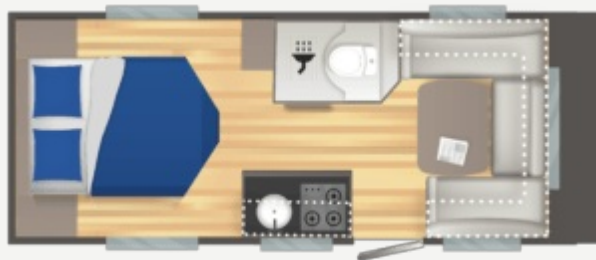

## CARACTÉRISTIQUES TECHNIQUES

- **Dimensions**
  - Longueur hors tout avec l'attelage : 6.97
  - Longueur extérieure carrosserie : 5.94
  - Longueur intérieure : 5.2
  - Hauteur hors tout : 2.58
  - Hauteur intérieure : 1.95
  - Largeur hors tout : 2.3
  - Largeur intérieure : 2.14
  - Dimensions roue de secours : 185R14C
- **Poids (kg)**
  - Poids à vide : 1271
  - Poids à vide en ordre de marche : 1288
  - PTAC : 1500
  - Modification Administrative PTAC : 1500/1800
  - Développé auvent + -5% : 9.88
- **Chauffage**
  - Chauffage Chauffe-eau TRUMA COMBI 4 (GAZ)
  - Air pulsé (12V)
- **Autonomie**
  - Réservoir d'eaux propres 50L
  - Regroupement des eaux usées
  - Réservoir d'eaux usées 30L : 30L
  - Prises 230V : 4
- **Couchages**
  - Dimensions couchage avant (cm) : 143114x210
  - Dimensions couchage arrière (cm) : 143114x210
  - Sommier à lattes relevable : 150x198
  - Ouverture assistée du sommier
- **Cuisine**
  - Réfrigérateur à compression XL FREEZE : 150L
  - Cuve inox
  - Réchaud 3 feux inox
- **Wc**
  - WC à cassette électrique
- **Equipement**
  - Chauffage Chauffe-eau TRUMA COMBI 4 (GAZ)
  - Air pulsé (12V)
  - Regroupement des eaux usées
  - Cabine de douche séparée
  - Lanterneau (40x40 cm)
  - WC à cassette
  - Bac à douche
  - Caillebotis
  - 3ème feu stop
  - Roue jockey
  - Vérins rallongés à l'avant
  - Vérins renforcés (x4)
  - Jantes Aluminium
  - Construction IRP-Technology
  - Parois latérales polyester : Gris Matter
  - Porte d'entrée XL (61 cm)
  - Toit polyester
  - Baies ouvrantes double vitrage
  - Rail auvent
  - Eclairage d'auvent LED
  - Barres porte vélo supérieur + inférieur
  - Compartiment bouteille à gaz
  - Sangle 2ème bouteille
  - Store combi occultant + moustiquaire
  - Skyview
  - Support TV
  - Spots de lecture LED prise USB
  - Panneau de commande
  - Alimentation électrique 230V avec disjoncteur
  - Pré-équipement Climatiseur
  - Pré-équipement TV: prises antenne et 230V
  - Prises USB
  - Prises 230V
  - Eclairage intérieur LED